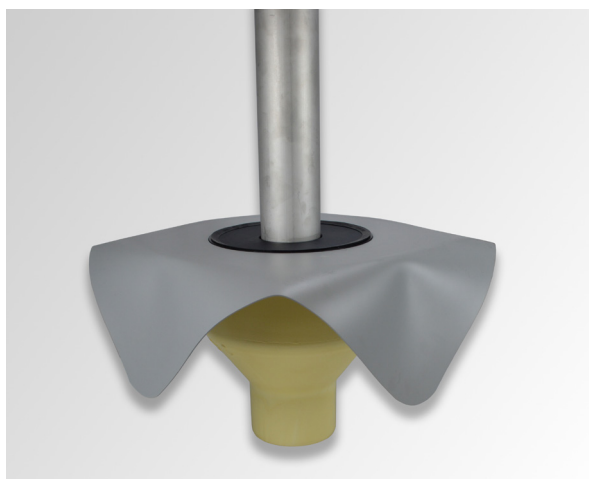

OPTIGRÜN SMR

Ablaufdrossel

Zum nachträglichen Einbau in vorhandene SitaStandard, SitaIndra und SitaMulti Abläufe.
Die Ablaufdrossel ist auf den vorgegebenen Drosselabfluss und die maximale Anstauhöhe aus der objektbezogenen Optigrün-RWS 4.0-Berechnung eingestellt.

Material	HDPE (Grundplatte) und Edelstahl (Anstaurohr)
Farbe	schwarz/Edelstahl natur
Lieferumfang	Grundplatte inkl. Dichtringen und Anstaurohr
Packmaß	gemäß Bestellumfang
Menge/Liefereinheit	gemäß Bestellumfang
Lieferform	Kleinmengen per Paketdienst, größere Mengen per Spedition auf Palette

Einsatzbereich

- Zur objektspezifischen Einstellung eines definierten Drosselabflusses und/ oder einer definierten - Daueranstauhöhe bei der Systemlösung Retentionsdach Drossel.

Besondere Eigenschaften

- Drosselbohrung kann nach objektbezogener Berechnung auf einer definierten Höhe über der Dachabdichtung angebracht werden, somit kann ein Regenwasseranstau erzeugt werden.
- Die Dachabläufe SitaStandard, SitaIndra, sowie SitaMulti sind von einem Fachkundigen (z.B. Dachdecker) nach den Vorgaben des Herstellers (SITA Bauelemente GmbH) einzubauen.
- SitaStandard, SitaIndra, sowie SitaMulti können direkt bei der Firma SITA Bauelemente GmbH bezogen werden.